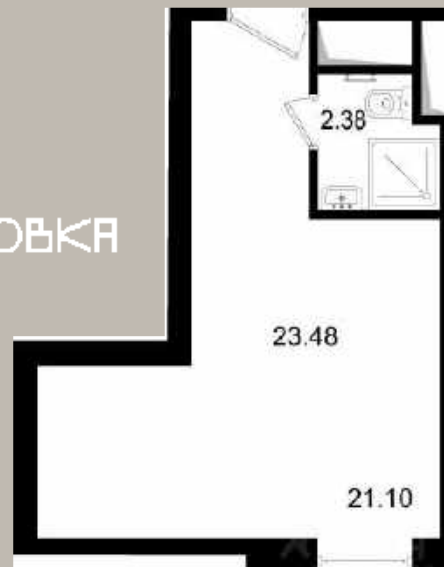

ПЛАНИРОВКА

FRIENDS

x 2/4

S = 15 м. кв.

Оснащение: кровать DOUBLE, рабочая зона, зона для хранения вещей, сейф, ванная комната, фен, зеркало, полотенца и набор гигиенических принадлежностей, общая мини-кухня с набором посуды на два номера

ПЛАНИРОВКА

FAMILY

ПЛАНИРОВКА

S = 23 м. кв.

Оснащение: двуспальная кровать, дополнительные спальные места (диван-трансформер), рабочая зона, гардеробная, выдвижные ящики для хранения, вещей, сейф, ванная комната, фен, зеркало, полотенца для каждого гостя, набор гигиенических принадлежностей, оборудованная кухня с набором посуды и столовыми приборами